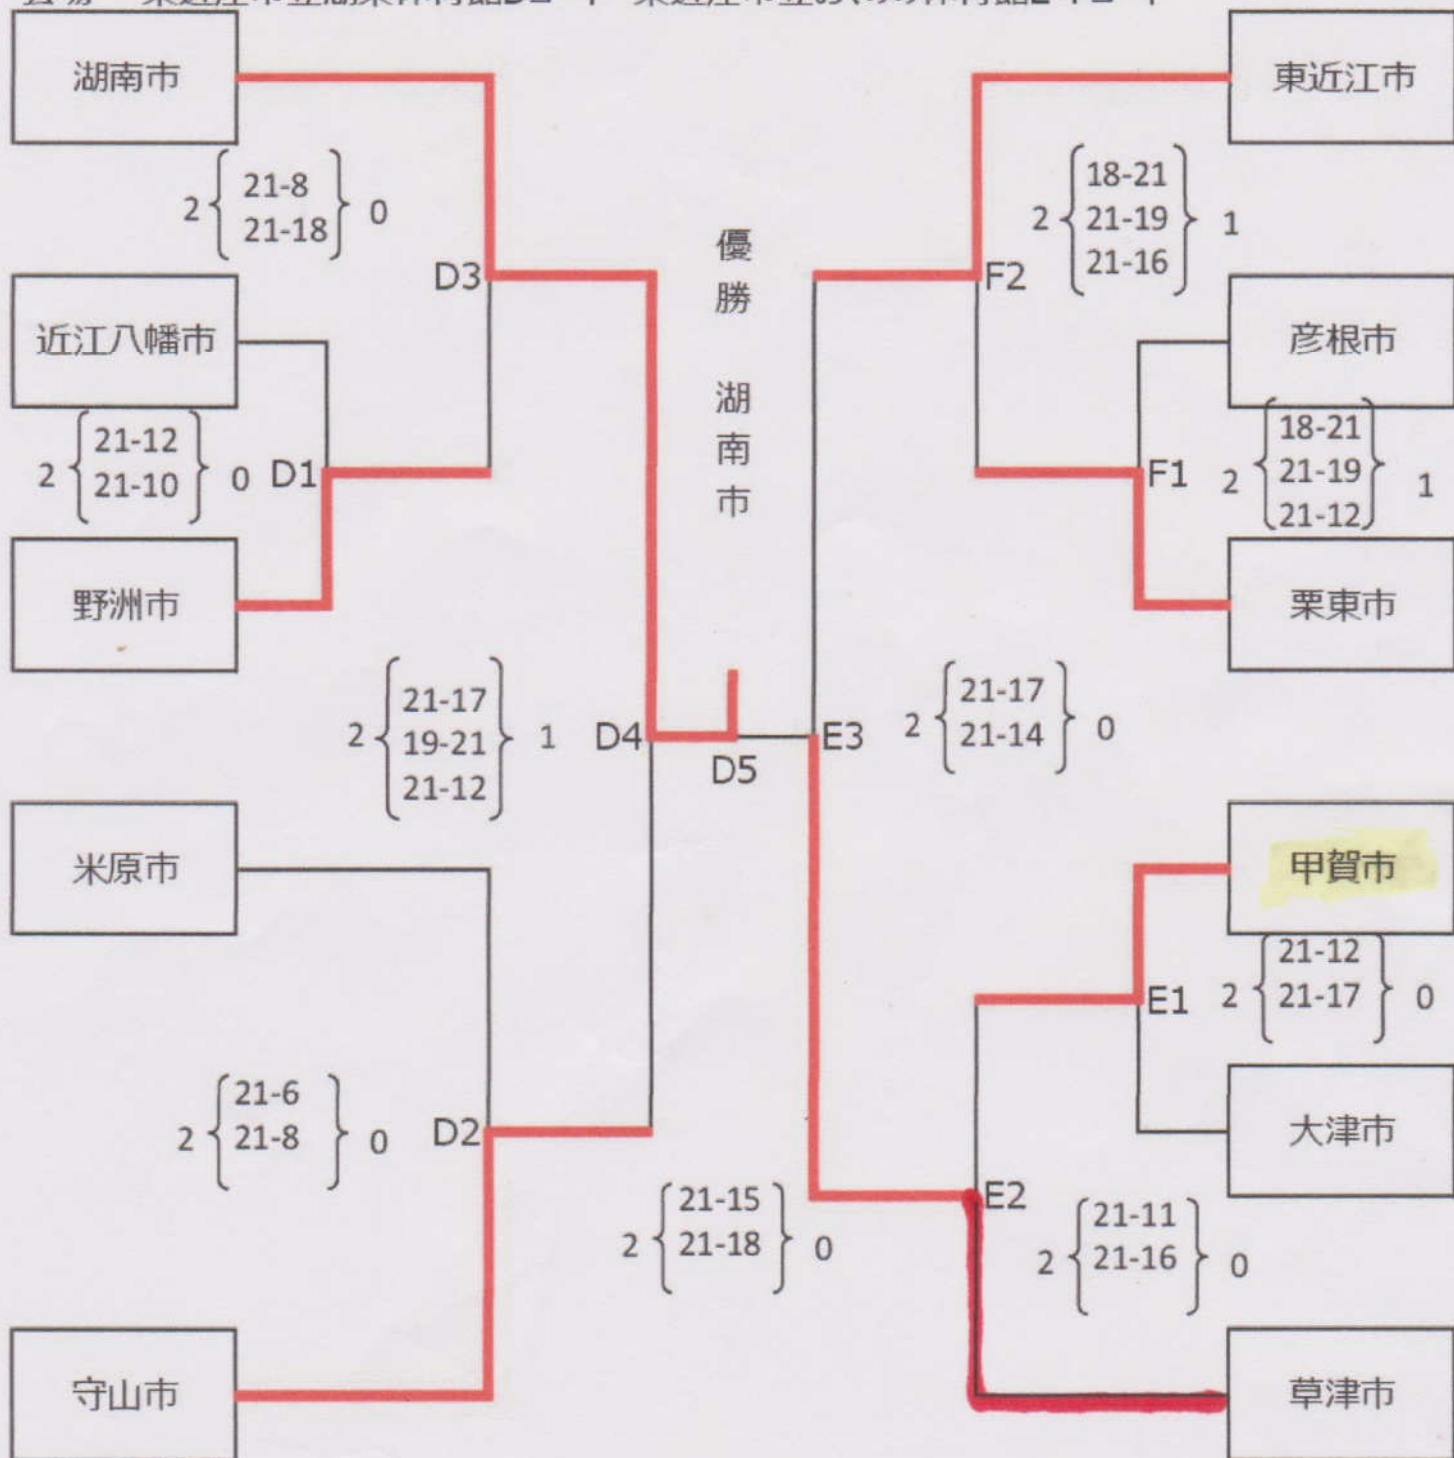

# 第68回滋賀県民体育大会

女子

会場 東近江市立湖東体育館Dコート 東近江市立おくのの体育館E・Fコート

男女総合優勝：湖南市・長浜市  
男女総合3位：近江八幡市・草津市・守山市