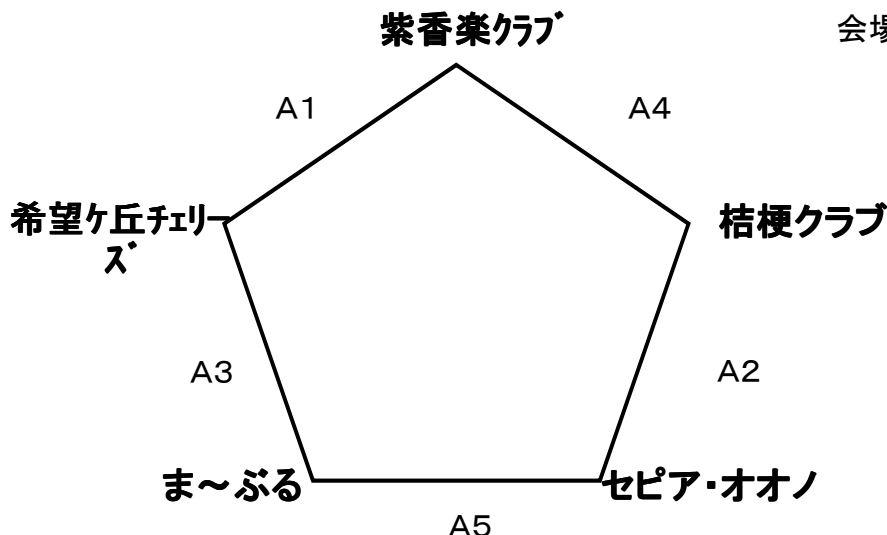

平成28年度 第28回喜楽親善ママさんバレーボール大会

平成28年11月20日(日)

会場:水口交流センター

試合順	対 戦		審判(補助役員)
A1	紫香楽クラブ	希望ヶ丘フェリス	ま〜ぶる
A2	セピア・オオノ	桔梗クラブ	紫香楽クラブ
A3	希望ヶ丘フェリス	ま〜ぶる	セピア・オオノ
A4	紫香楽クラブ	桔梗クラブ	希望ヶ丘フェリス
A5	ま〜ぶる	セピア・オオノ	桔梗クラブ

	紫香楽クラブ	希望ヶ丘フェリス	ま〜ぶる	セピア・オオノ	桔梗クラブ
勝ち点					
得セット					
失セット					
セット率					
総得点					
総失点					
ポイント率					
順位					

①勝ち点

勝者 ..2-0 4点
 ..2-1 3点
 負者 ..1-2 1点
 ..0-2 0点

②セット率(取得したセットの総数を喪失

$$\text{セット率} = \frac{\text{全試合の取得したセット総数}}{\text{全試合の喪失したセット総数}}$$

③ポイント率(全試合の総得点数を全試合の総失点で除したもの)

$$\text{ポイント率} = \frac{\text{全試合の総得点数}}{\text{全試合の総失点数}}$$

④同率の場合は大会役員が順位を決定します。