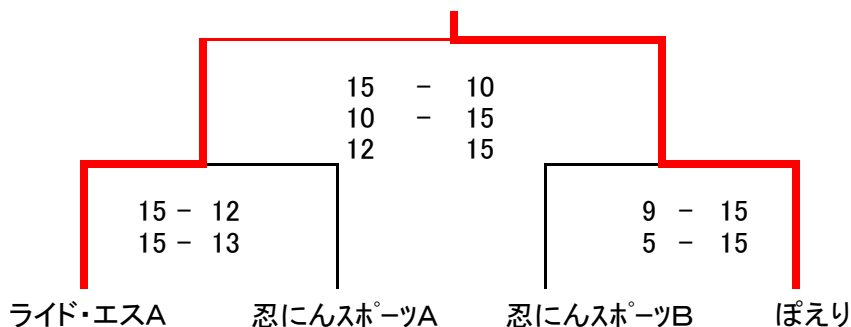

第8回(平成28年度)甲賀市ソフトバレーボール大会

【対戦結果】

H29.1.22

《Cコート》

【ブロンズの部】

水口体育館

チーム名	忍にんスポーツB			セピア・オオノ			Kーコロソ			ライド・エスA			勝ち点			順位		
	1	2	3	1	2	3	1	2	3	1	2	3	1	2	3			
忍にんスポーツB	15 - 10 11 - 15 15 - 13			10 - 15	15 - 11	13 - 15	15 - 8	16 - 14	-	17 - 16	14 - 16	15 - 13	1	4	3	2		
セピア・オオノ				2	1	1	2	1	17 - 15	14 - 16	15 - 12	16 - 17	13 - 15	-	3	3	0	3
Kーコロソ	0	2	1	2	1	2	15 - 17	16 - 14	12 - 15	10 - 15	11 - 15	-	0	1	0	4		
ライド・エスA	1	2	2	0	2	0	17 - 16	15 - 13	-	15 - 10	15 - 11	-	1	4	4	1		

勝ち点: 2-0(4)、2-1(3)、1-2(1)、0-2(0)、不戦勝(3) 同順位: 得失点

《Dコート》

チーム名	ぼえり			ライド・エスB			忍にんスポーツA			いがまちスポーツB			勝ち点			順位
	1	2	3	1	2	3	1	2	3	1	2	3	1	2	3	
ぼえり	17 - 16 15 - 8 -			15 - 9	15 - 8	-	15 - 13	16 - 14	-	4	4	4	1			
ライド・エスB				0	2	1	2	0	0	2	0	0	1	0	4	
忍にんスポーツA	0	2	2	1	1	2	15 - 6	11 - 15	15 - 8	15 - 6	7 - 15	15 - 13	0	3	3	2
いがまちスポーツB	0	2	2	0	1	2	17 - 15	15 - 8	-	6 - 15	15 - 7	13 - 15	0	4	1	3

勝ち点: 2-0(4)、2-1(3)、1-2(1)、0-2(0)、不戦勝(3) 同順位: 得失点

《決勝トーナメント》

ぼえり