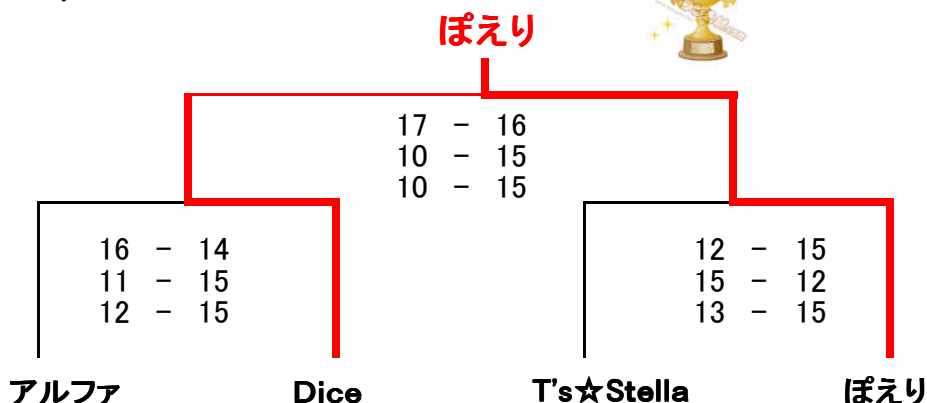

平成30年度 第10回甲賀市ソフトバレーボール大会(市民球技大会【冬季】)

【対戦結果】

《Cコート》 ブロンズの部

H31.1.27
水口体育館

☆ブロンズの部(男性2名と女性2名で、年齢40歳以上)

チーム名	アルファ			ぽえり			四十雀-B			勝ち点		順位							
	1	2	3	1	2	3	1	2	3	1	2								
アルファ	対戦なし			2	15 - 10 12 - 15 15 - 7	1	2	15 - 9 15 - 13 -	0	3	4	1							
ぽえり				1	10 - 15 15 - 12 7 - 15	2	対戦なし			0	15 - 8 16 - 14 -		0	1	4	2			
四十雀-B				0	9 - 15 13 - 15 -	2				0	8 - 15 14 - 16 -		0	対戦なし			0	0	3

勝ち点: 2-0(4)、2-1(3)、1-2(1)、0-2(0)、不戦勝(3) 同順位: 得失点率

《Dコート》

☆ブロンズの部(男性2名と女性2名で、年齢40歳以上)

チーム名	忍にんスポーツB			T's☆Stella			Dice			勝ち点		順位							
	1	2	3	1	2	3	1	2	3	1	2								
忍にんスポーツB	対戦なし			0	13 - 15 10 - 15 -	2	0	9 - 15 8 - 15 -	2	0	0	3							
T's☆Stella				2	15 - 13 15 - 10 -	0	対戦なし			2	15 - 12 11 - 15 17 - 16		1	4	3	1			
Dice				2	15 - 9 15 - 8 -	0				1	12 - 15 15 - 11 16 - 17		2	対戦なし			4	1	2

勝ち点: 2-0(4)、2-1(3)、1-2(1)、0-2(0)、不戦勝(3) 同順位: 得失点率

《決勝トーナメント》

全てフルセットの熱戦です！

3位・4位決定戦	アルファ	15 - 11 17 - 16	T's☆Stella
5位・6位決定戦	四十雀-B	15 - 12 15 - 8	忍にんスポーツB